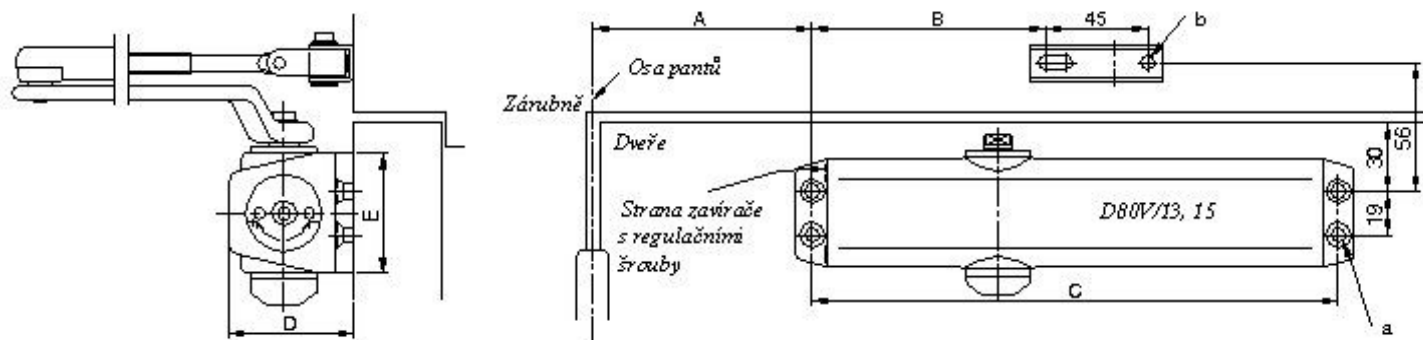

Typ standardní	Typ se stavěčem	Velikost dle EN 1154	Hmotnost dveří (kg)	Šířka dveří (mm)	A	B	C	D	E	a	b
					D80V/13	D80V/13-S	2	< 40	< 850		
		3	< 60	< 950	97	103	232	49	49	6,5	6
		4	< 80	< 1100							
D80V/15	D80V/15-S	3	< 60	< 950	55	155					
		4	< 80	< 1100			268	55	52	6,5	6
		5	< 100	< 1250							
		6	< 120	< 1400	90	120					

Dveřní zavírač Brano D80V – náčrtek